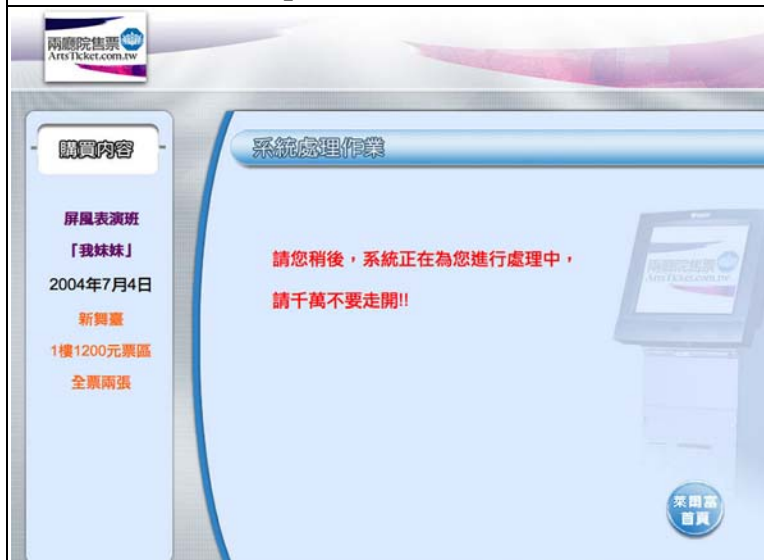

兩廳院售票萊爾富購票流程

1. 點選「我要買票」

2-①. 點選「按活動名稱查詢」，請跳至步驟三
2-②. 點選「按活動日期查詢」，請跳至步驟四

3. 步驟 2-① 點選「按活動名稱查詢」，將進入此畫面選擇活動類別

4. 步驟 2-② 點選「按活動日期查詢」，將進入此畫面選擇活動日期

5.先選擇演出地區，再挑選節目名稱，點選「購買」

6.請選擇您要購買的價位，點選「購買」。

7. 選擇你欲購買的票別，按紅色數字鈕輸入張數，每人每次限購 8 張。(ps.每場節目優惠票別各有不同)

8. 核對左方訂購內容，無誤請按「確認」

9.系統處理作業，請稍後

10. 確認左方電腦選位結果，無誤請按「取票」

萊爾富便利商店(HU-LIFE)
取票憑證

T09551774208113

00000600000060008

200501070000446

**您的取票時間
請稍候
並且不要離開...**