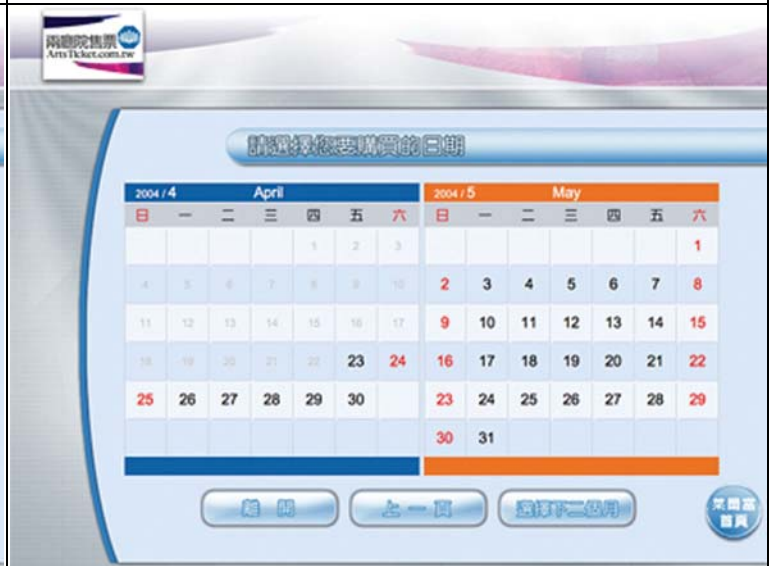

兩廳院售票萊爾富購票流程

1. 點選「我要買票」

2-①. 點選「按活動名稱查詢」，請跳至步驟三
2-②. 點選「按活動日期查詢」，請跳至步驟四

3. 步驟 2-① 點選「按活動名稱查詢」，將進入此畫面選擇活動類別

4. 步驟 2-② 點選「按活動日期查詢」，將進入此畫面選擇活動日期

5.先選擇演出地區，再挑選節目名稱，點選「購買」

6.請選擇您要購買的價位，點選「購買」。

7. 選擇你欲購買的票別，按紅色數字鈕輸入張數，每人每次限購 8 張。(ps.每場節目優惠票別各有不同)

8. 核對左方訂購內容，無誤請按「確認」

9.系統處理作業，請稍後

10. 確認左方電腦選位結果，無誤請按「取票」

萊爾富便利商店(HU-LIFE)
取票憑證

T09551774208113

00000600000060008

200501070000446

**您的取票時間
請稍候
並且不要離開...**