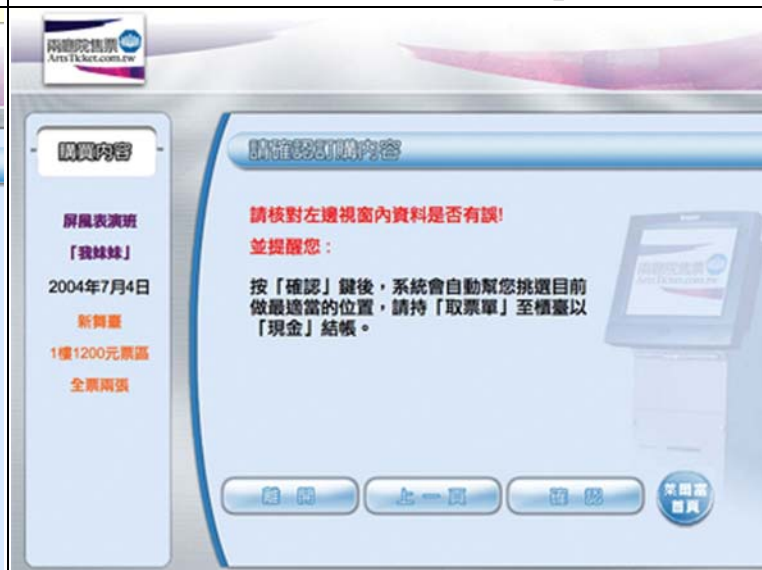

兩廳院售票萊爾富購票流程

1. 點選「我要買票」

2-①. 點選「按活動名稱查詢」，請跳至步驟三
2-②. 點選「按活動日期查詢」，請跳至步驟四

3. 步驟 2-① 點選「按活動名稱查詢」，將進入此畫面選擇活動類別

4. 步驟 2-② 點選「按活動日期查詢」，將進入此畫面選擇活動日期

5.先選擇演出地區，再挑選節目名稱，點選「購買」

6.請選擇您要購買的價位，點選「購買」。

7. 選擇你欲購買的票別，按紅色數字鈕輸入張數，每人每次限購 8 張。(ps.每場節目優惠票別各有不同)