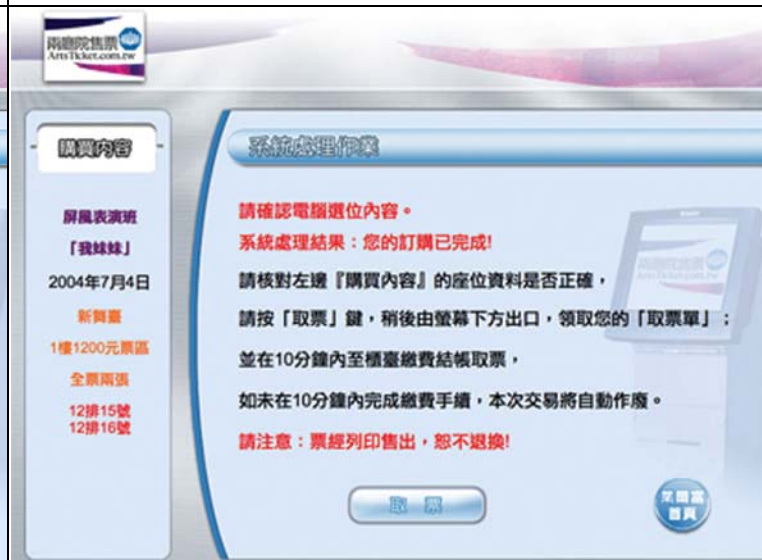

10. 確認左方電腦選位結果，無誤請按「取票」