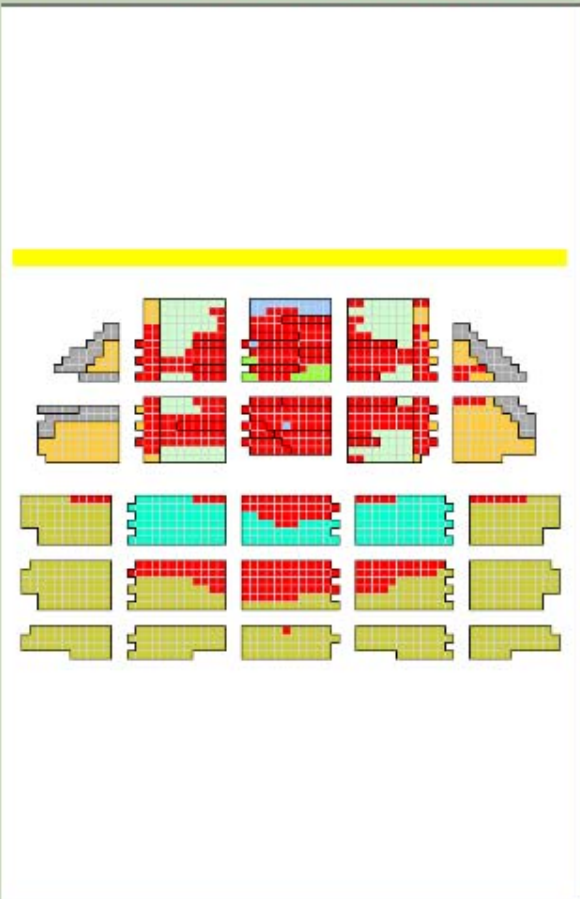

完成

您已選擇：雲門2 春門2015。2015/05/16 19:30。臺中市文化局中山堂(臺中市學士路98號)

1樓1200元區

剩位：18

1樓1500元區

剩位：12

1樓600元區

熱賣中